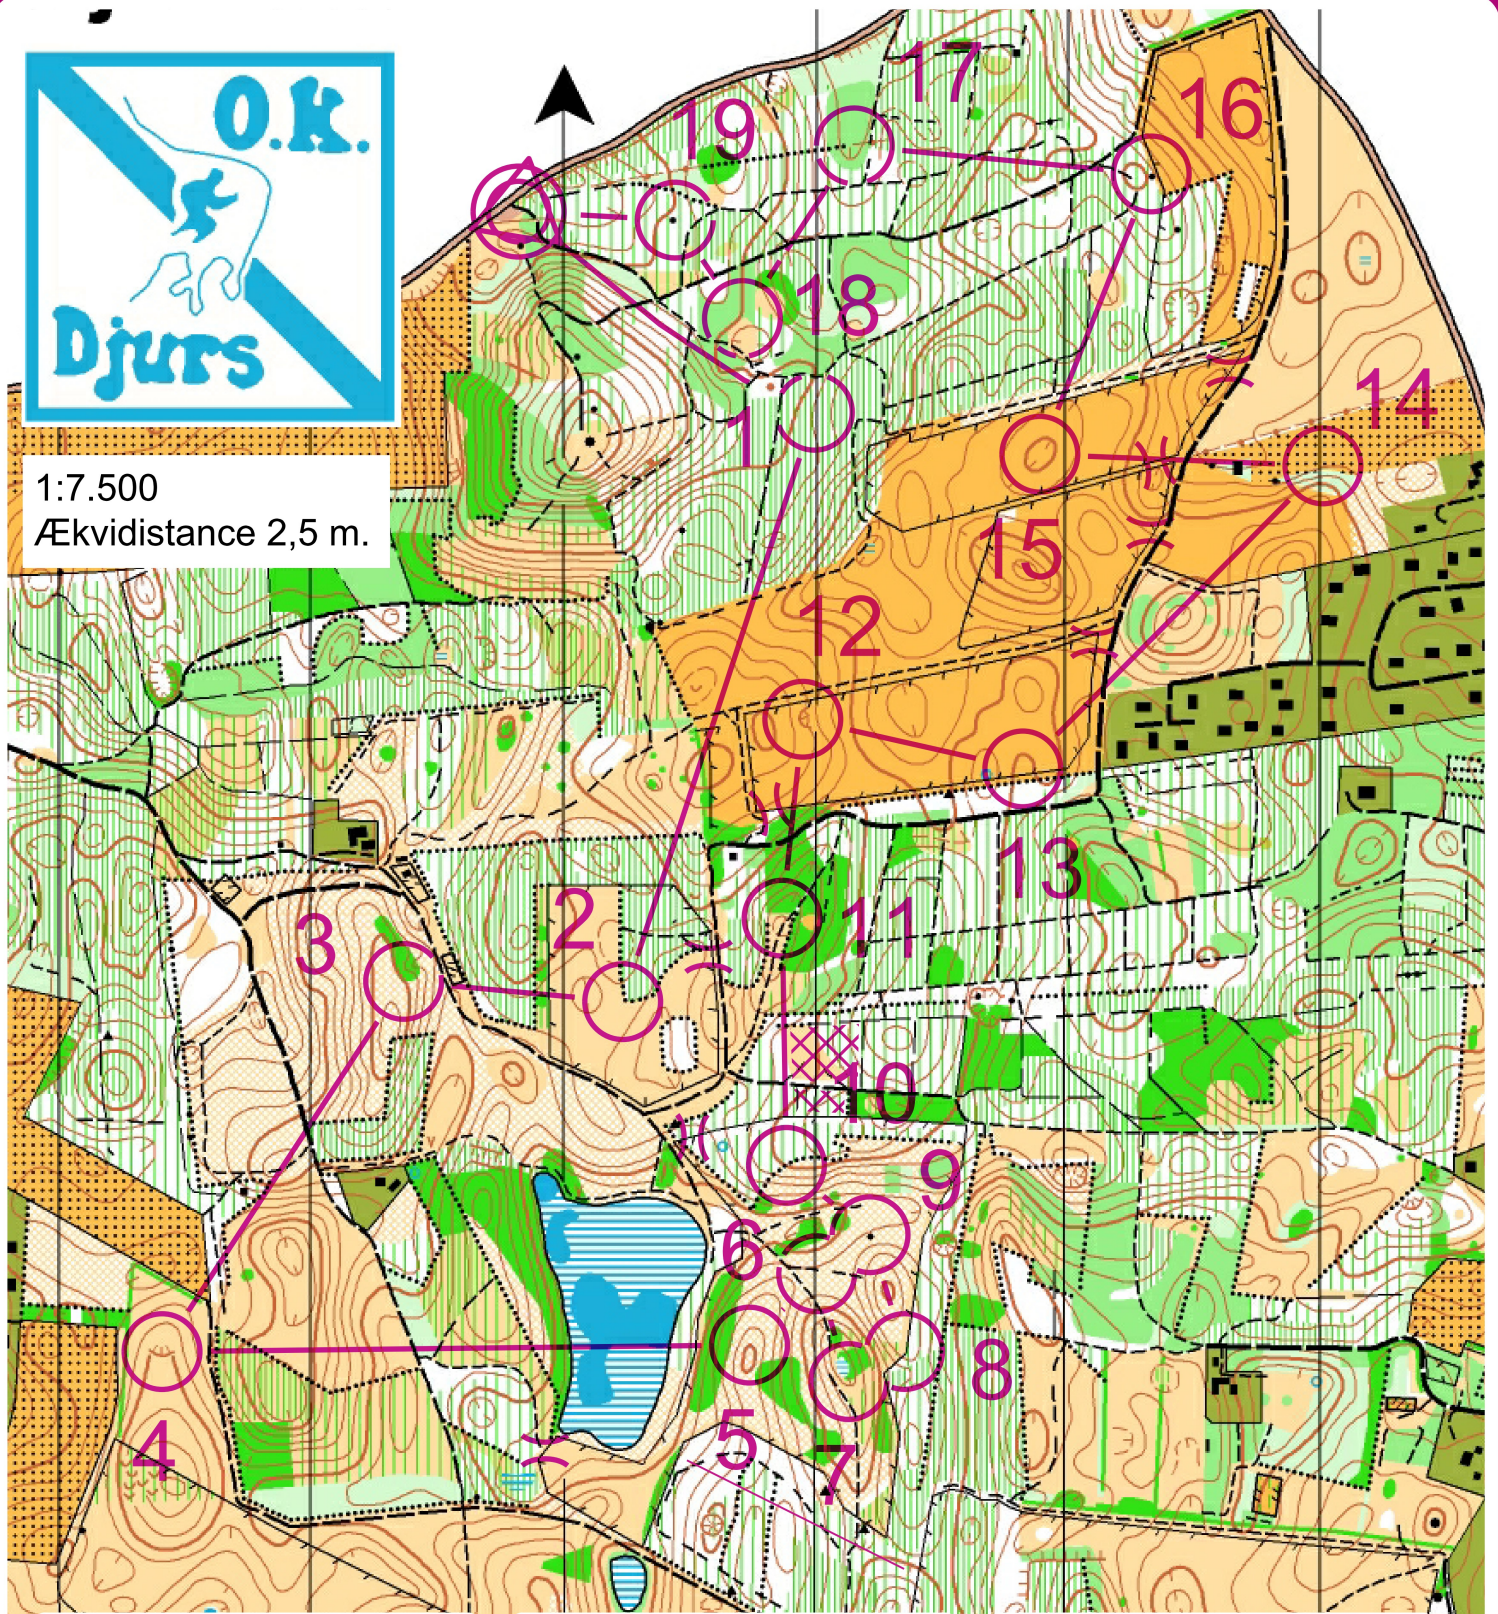

1:7.500
Ækvidistance 2,5 m.

Sletterhage 010524			
Bane 1, lang		5,1 km	
▶		▨	○
1	33	∩	
2	50	⊗	└
3	38	⊗	└
4	49	☺	
5	44	○	○

6	41	▲		
7	39	☉		○
8	37	↗		└
9	45	▲		○
10	40	▷		
11	48	☉		○
12	42	∩		
13	43	∩		

14	47	↖		○
15	46	☉		
16	34	▲		○
17	31	#		└
18	35	⊙		∧
19	32	▲		○
○ <		160 m		> ○