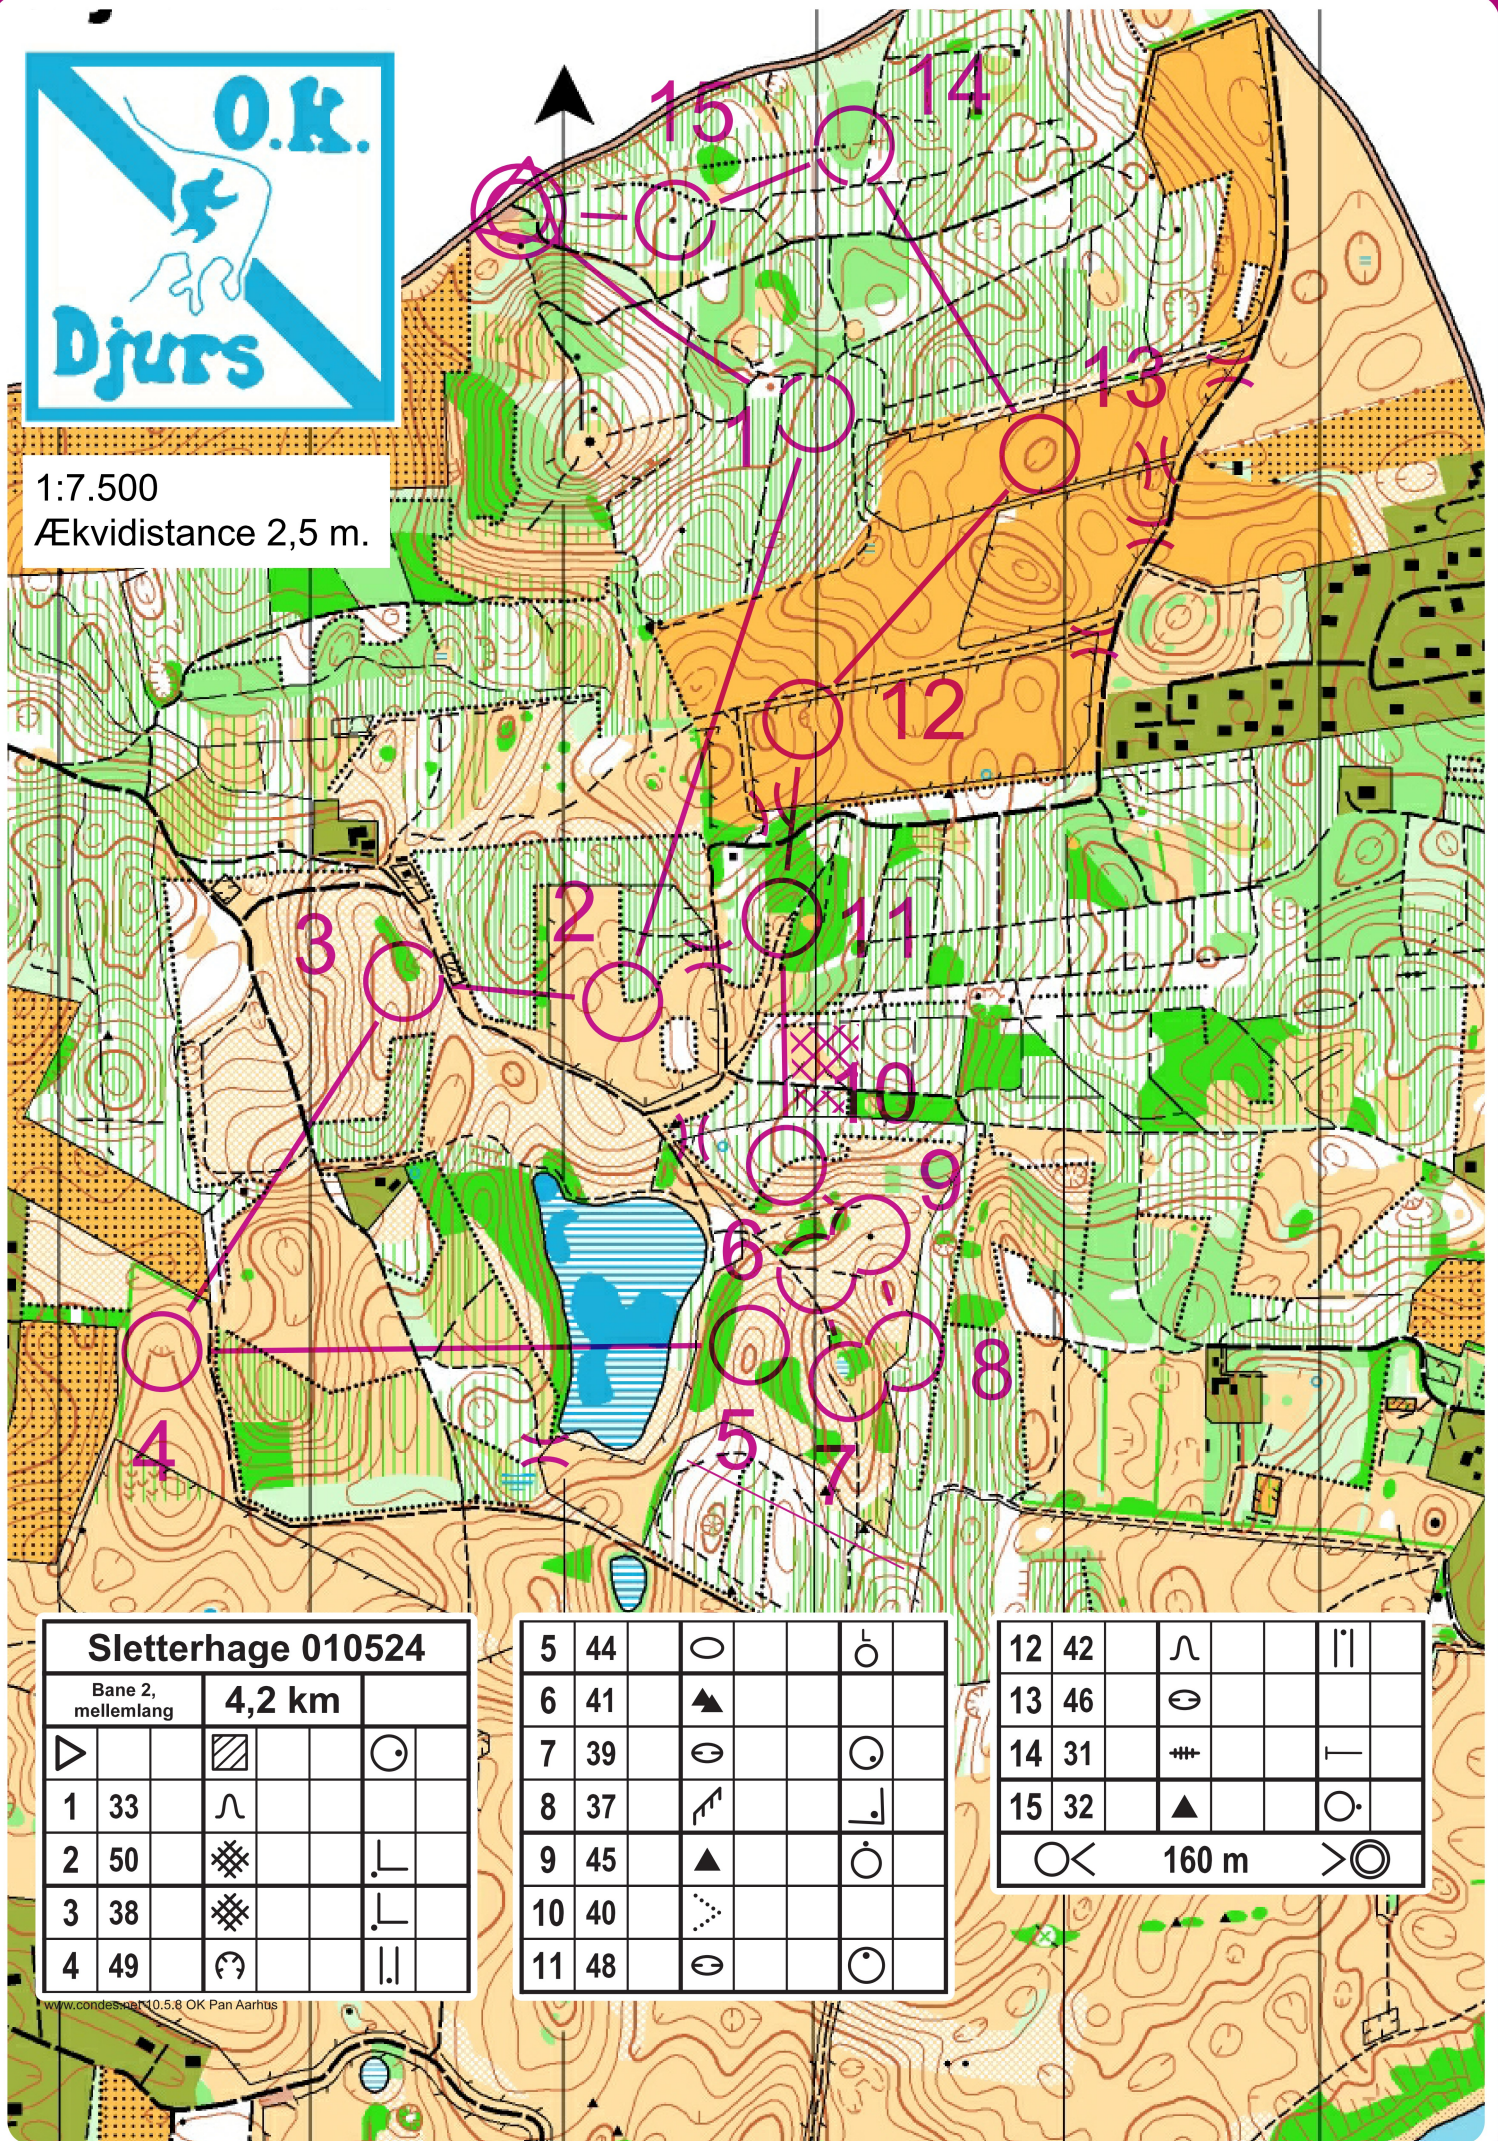

1:7.500
Ækvidistance 2,5 m.

Sletterhage 010524			
Bane 2, mellemlang		4,2 km	
1	33		
2	50		
3	38		
4	49		

5	44			
6	41			
7	39			
8	37			
9	45			
10	40			
11	48			

12	42			
13	46			
14	31			
15	32			
		160 m		